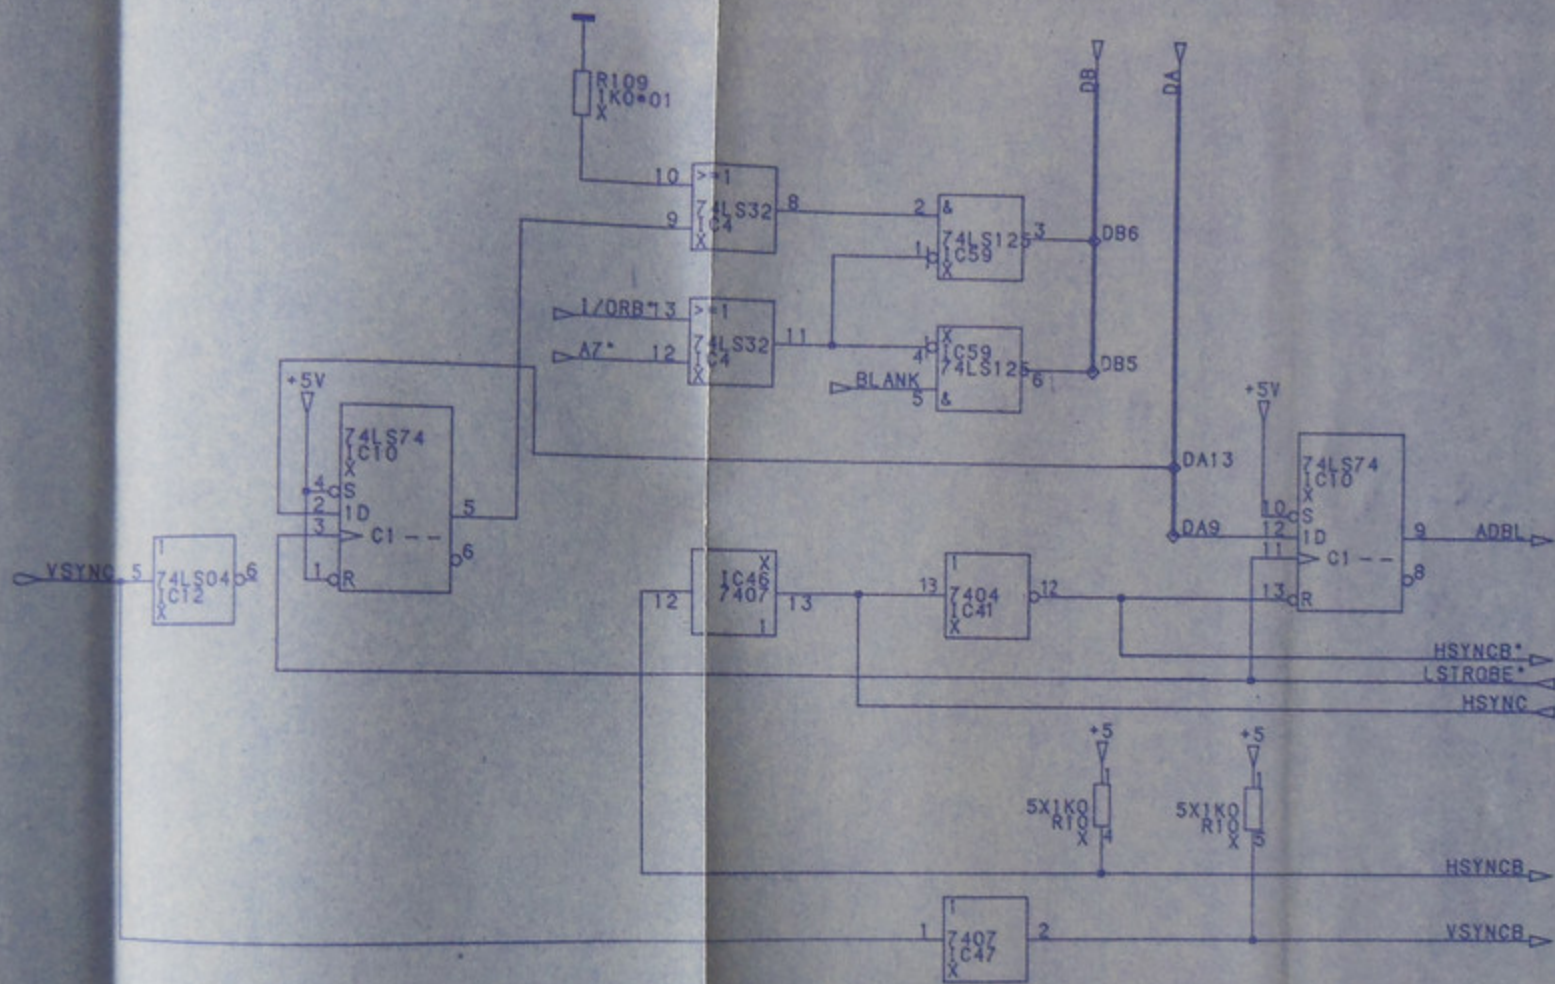

14. IV. 1987

VIDEO DEL

Urbica	Lib	Emis	J	K	Identifikacijska številka
	6				41744044
Ime in priimek naročnika					4199044

IskraDelta
strojno in računalniško
opremljena podjetja p.o.