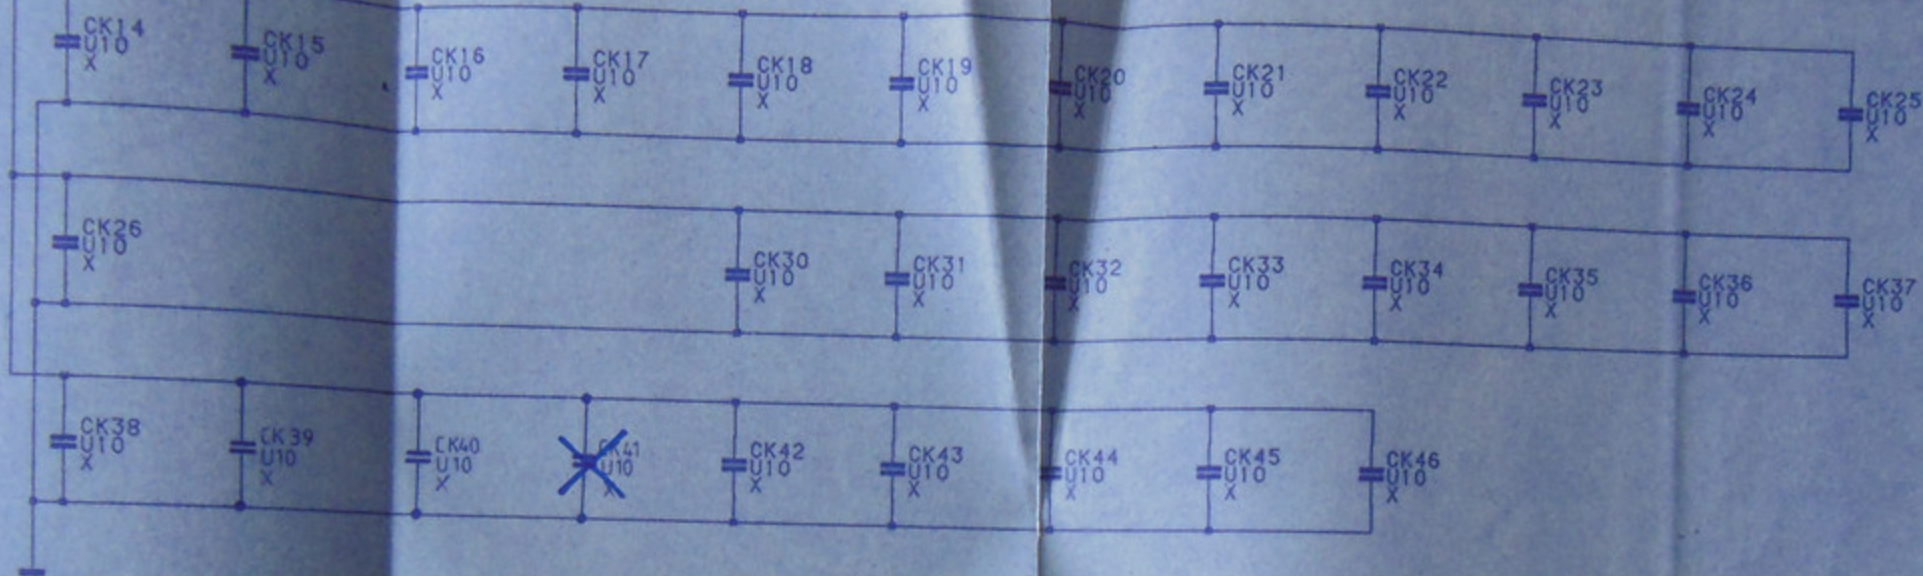

IskraDelta
proizvodnja računalniških
sistemov in inženiring p.o.

+5V

+5V

-12V

+12V

+24V

NAPAJALNI DEL 16. IV. 1987

Ime				Liet				Stran				J				K				Manifikacijna številka			
Številka				8												41744044							
Datum																Nazivni identifikacijski številka							